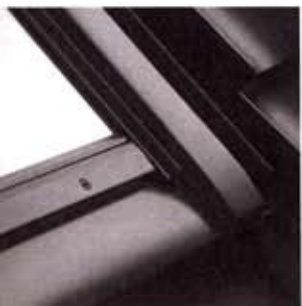

Zertifikat

Die Firma

Zimmerei Schulze GmbH

hat erfolgreich an der

VELUX Neuheiten- und Praxisschulung 2014

teilgenommen.

Schulungsschwerpunkte waren:

- Neuheiten 2014
- Montage Solar-Rollläden SSL
- Akku-Tausch beim Solar-Rollladen SSL
- Einbau-Schulung für Innenfutter LSB und Einbau-Set Innenverkleidung LSG

Hamburg, im Mai 2014

Sebastian Dresse
VELUX Deutschland GmbH

10754991